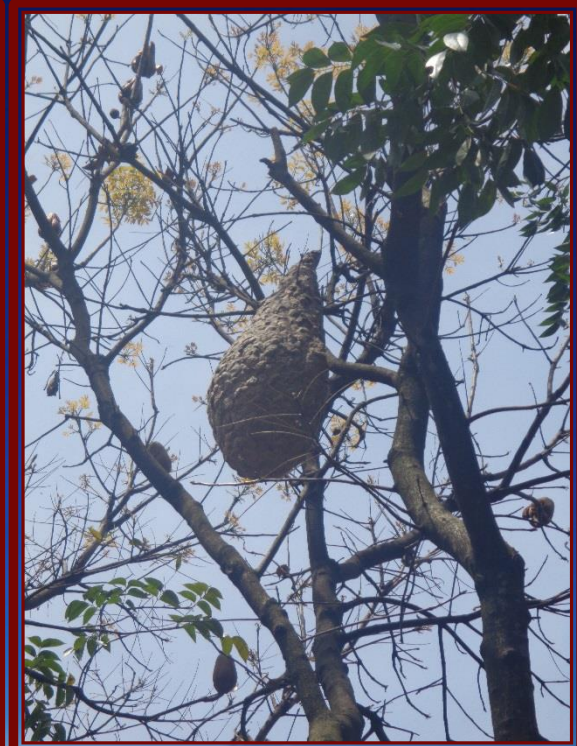

JENIS FAUNA

"SPECIAL"

Di Kampus ITB Jatinangor

Ular Cobra

Cobra
Abu

Cobra
Abu

Ular Welang

ULAR HIJAU

KUSKUS

IGUANA

KALAJENKING

LUWAK / CAREH

TAWON

LABA-LABA

KATAK POHON